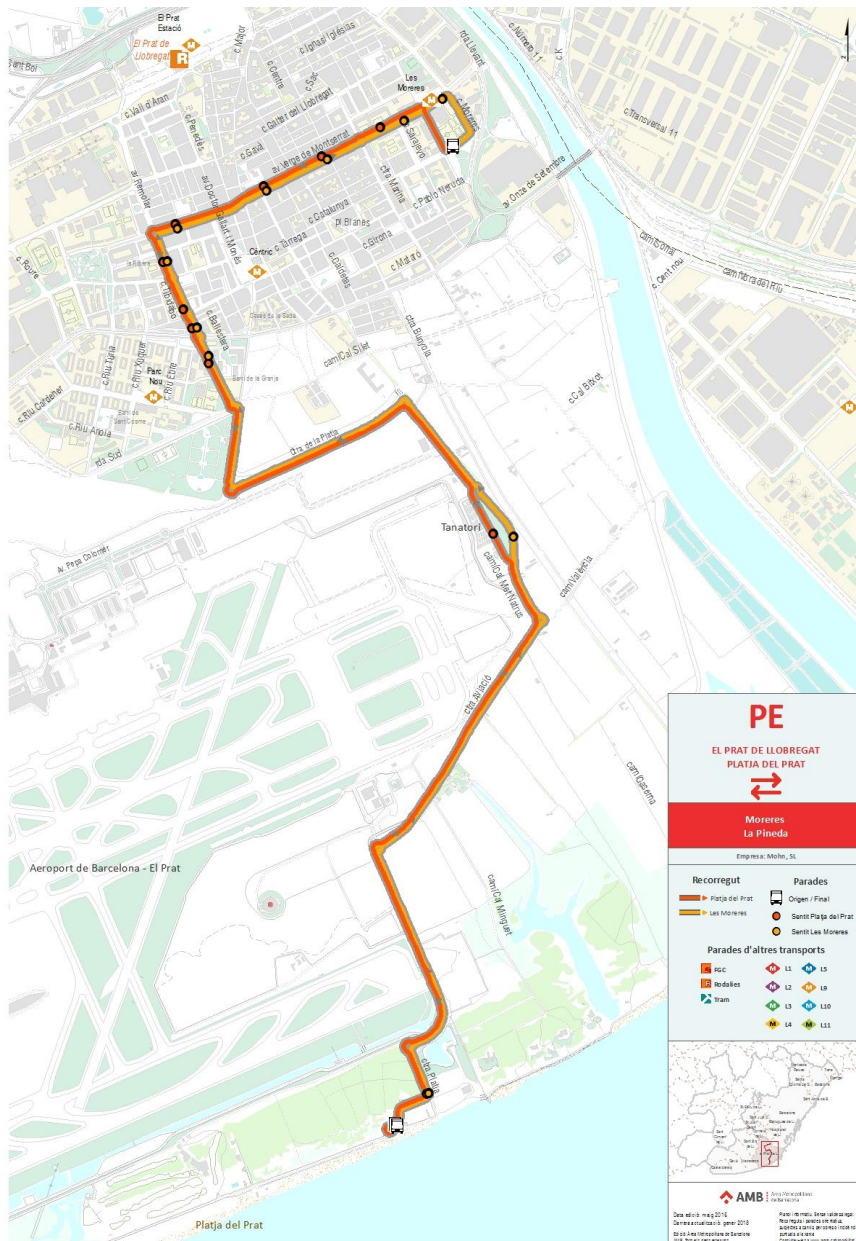

PLATJA –EXPRES

Recorreguts, horaris i freqüències

Des del 13 de juny funciona tots els dissabtes, diumenges i festius de juny, juliol i agost, **amb freqüències de pas de 30 minuts.**

En la taula següent queden reflectits els horaris d'inici i finalització del servei:

Horaris de la línia PLATJA-EXPRES	Primera sortida	Darrera sortida
Des de l'estació	9:05	20:35
Des de la platja	9:35	21:05