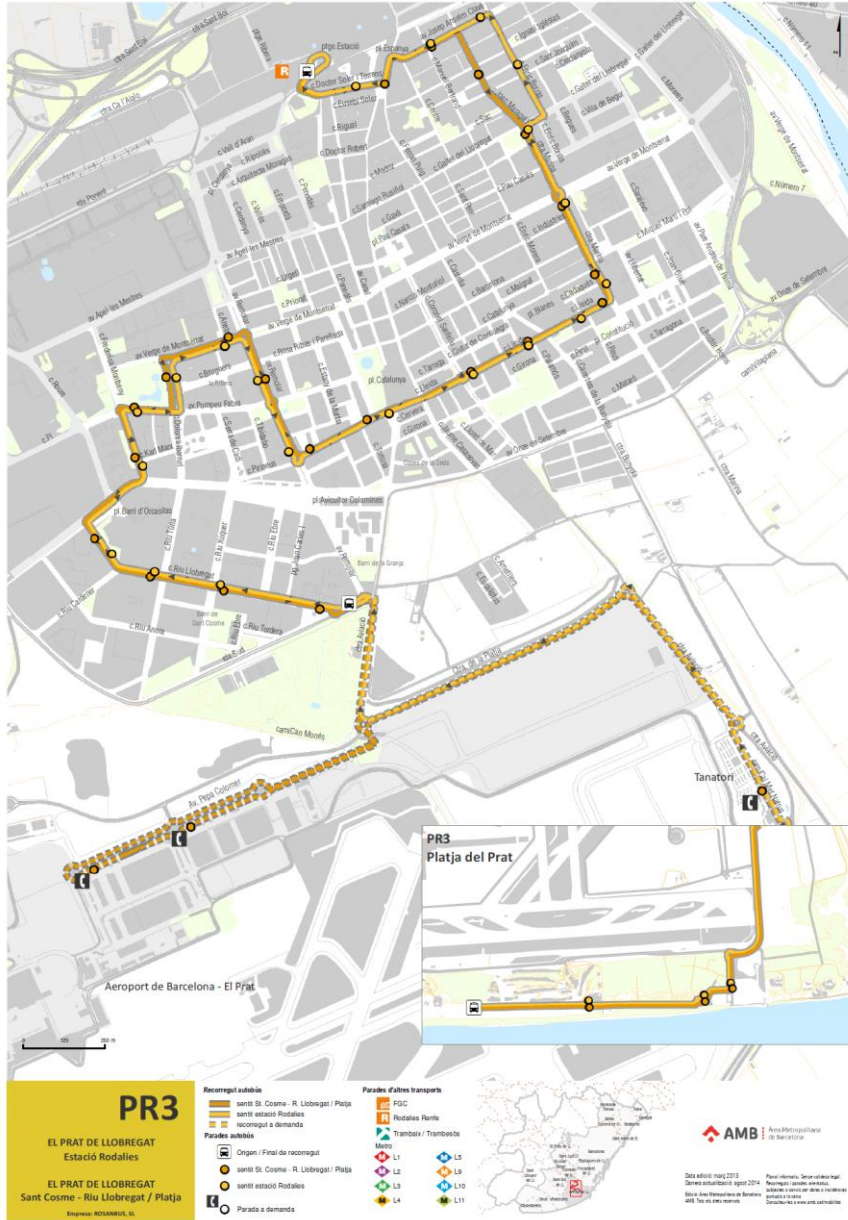

**PR3**

**Recorreguts, horaris i freqüències**

**Des del 8 de juny** funciona tots els dies de la setmana, amb **freqüències de pas de 20 minuts**.

En la taula següent queden reflectits els horaris d'inici i finalització del servei:

<b>Horaris de la línia PR3</b>	<b>Primera sortida</b>	<b>Darrera sortida</b>
Des de l'estació	8:30	20:30
Des de la platja	9:15	21:15

## PLATJA –EXPRES

Horaris de la línia PLATJA-EXPRES	Primera sortida	Darrera sortida
Des de l'estació	9:05	20:35
Des de la platja	9:35	21:05